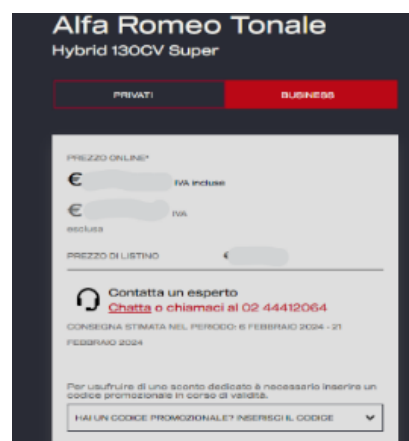

Torino, 09 gennaio 2024

Gentili Associati/Iscritti,

STELLANTIS Vi riserva nel mese di **GENNAIO 2024**, condizioni commerciali vantaggiose su un'ampia gamma di modelli anche elettrificati e le soluzioni innovative più adatte alle esigenze della clientela Business.

Le **promozioni (*)** sono **ATTIVABILI ONLINE** oppure **RIVOLGENDOVI ALLA RETE AUTORIZZATA DI CONCESSIONARIE** presenti sul territorio.

I **nostri esperti** sono a Vostra disposizione anche telefonicamente per aiutarVi a personalizzare la soluzione di acquisto più adatta alle Vostre esigenze o anche solo per assisterVi nella navigazione online.

Il servizio è attivo dal **lunedì al venerdì dalle 9:00 alle 18:00 ed il sabato dalle 10:00 alle 18:00**

al seguente numero **02-444.12** seguito da:

Digitare	BRAND
064	Fiat
065	Abarth
066	Jeep
067	Alfa Romeo
115	Lancia

Per la navigazione online è necessario attenersi a queste indicazioni:

- configurare la vettura
- procedere con ordine (anche solo per visualizzare un preventivo) entrando nella sezione BUSINESS
- inserire il codice promo

Cordialità

(*) Le promozioni si basano su una Convenzione stipulata con le Associazioni che aderiscono agli Accordi Quadro Nazionali. Rivolgersi all'Associazione di appartenenza per verificare quale documentazione probatoria è richiesta. Stellantis si riserva il diritto di ritirare la Convenzione qualora le promozioni vengano usufruite da soggetti esterni alle Associazioni aderenti e non aventi i regolari requisiti richiesti.