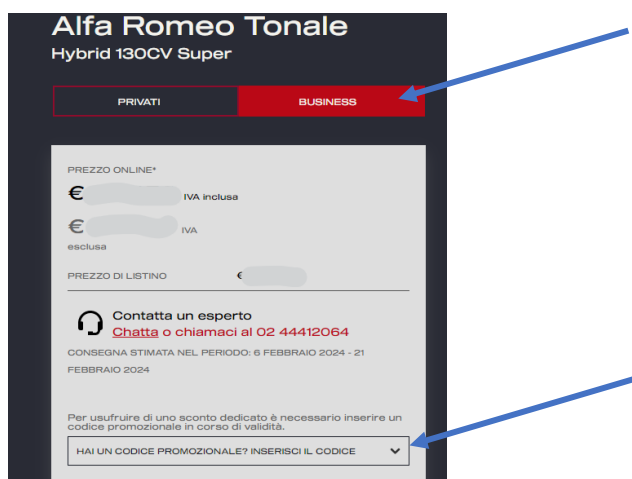

Torino, 4 settembre 2023

Gentili Associati/Iscritti,

trovate in allegato le **Condizioni Accordo Quadro Nazionali -SETTEMBRE 2023** con le indicazioni riferite a:

- **Modelli** a cui si applica lo sconto e le versioni escluse dall'iniziativa.
- **Sconto %** da applicare al Listino IVA esclusa, della vettura comprensiva di eventuali optional (netto messa in strada). La promozione a voi dedicata sarà attivabile tramite i **Codice Promo** allegati, da inserire dopo l'apertura di un Ordine Online all'interno della sezione "Business".

- **Cliccando sui Loghi dei Brand** sarete indirizzati ai rispettivi Siti Internet per la configurazione delle vetture e per procedere all'acquisto.

Cordiali saluti

CONDIZIONI ACCORDI QUADRO NAZIONALI - MESE SETTEMBRE 2023